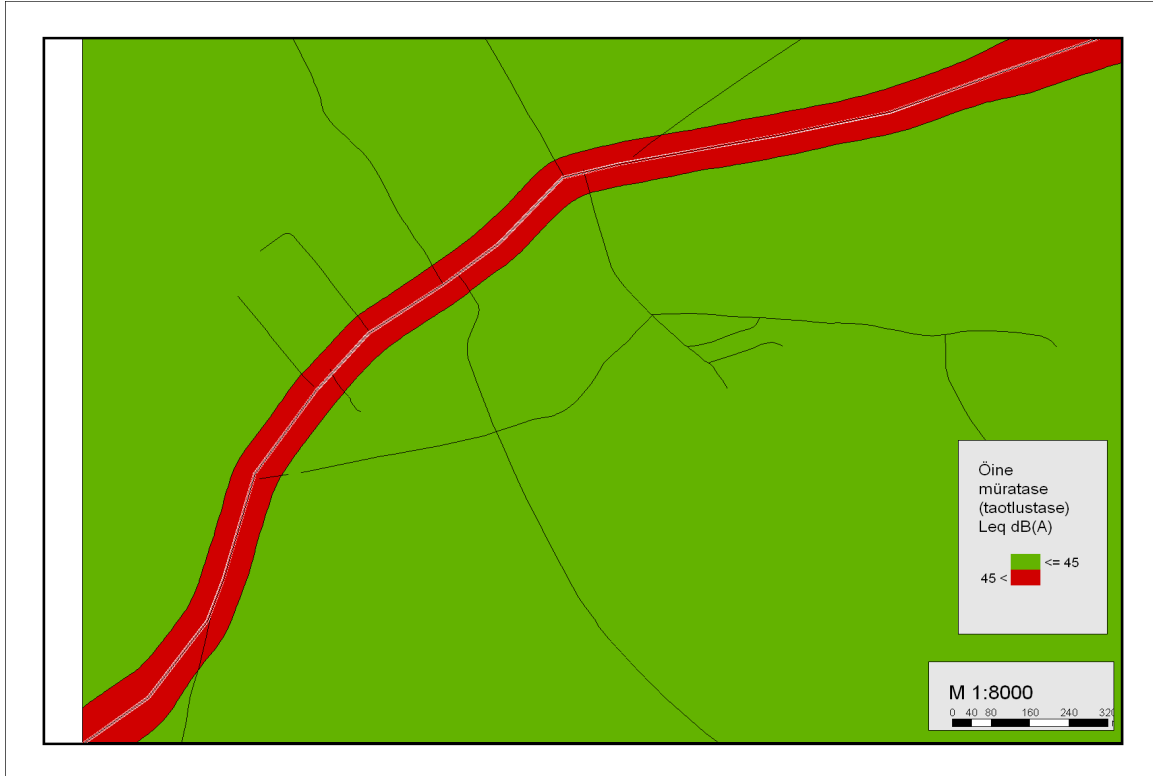

## LISA 4

### Puhja alevikku läbiva Tartu-Viljandi-Kilingi-Nõmme põhimaantee mürakaardid

Punasega kujutatud ala, kus müratase ületab piire. Rohelisega ala, kus ei ületa.

#### Päevane müratase

**LISA 5**  
**Puhja alevikku kavandatava Tartu-Viljandi-Kilingi-Nõmme põhimaantee ümbersõidu**  
**mürakaardid**

Punasega kujutatud ala, kus müratase ületab piire. Rohelisega ala, kus ei ületa.