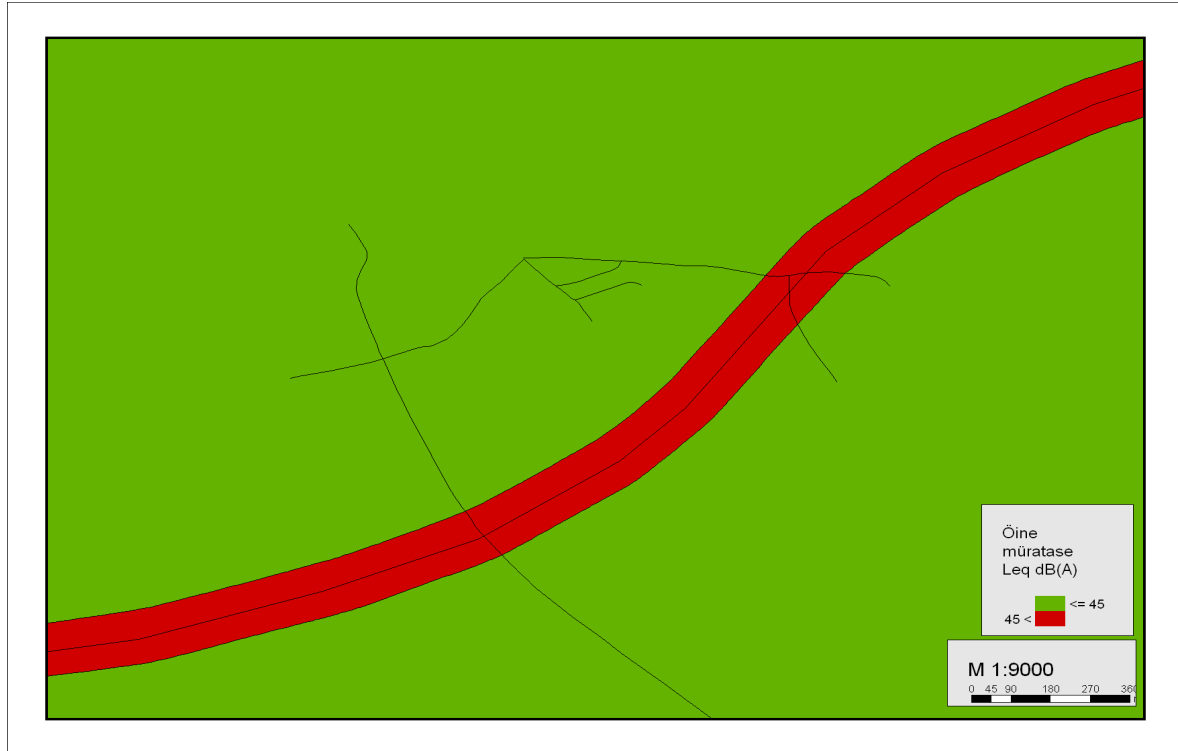

LISA 5
Puhja alevikku kavandatava Tartu-Viljandi-Kilingi-Nõmme põhimaantee ümbersõidu
mürakaardid

Punasega kujutatud ala, kus müratase ületab piire. Rohelisega ala, kus ei ületa.

Öine müratase